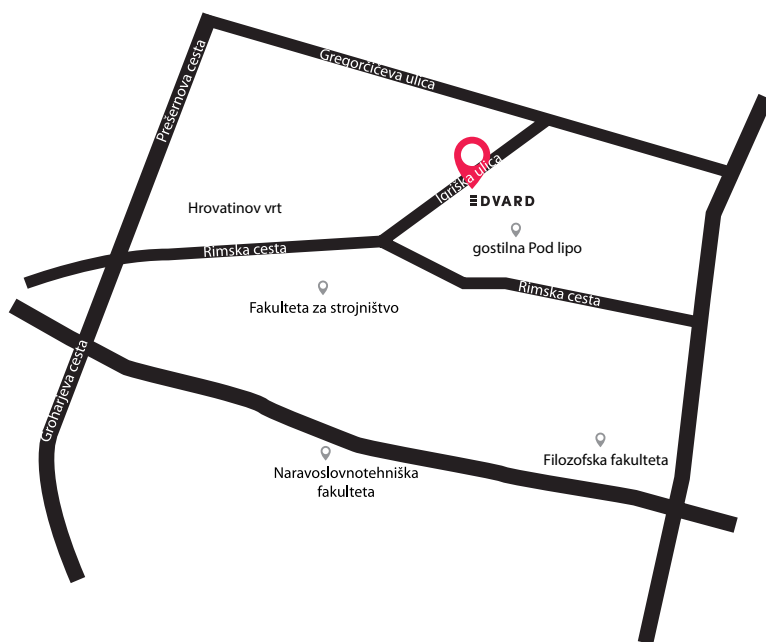

EDVARD

Merilo 1 : 100

Klet s kopalnico s prho

EDVARD

Informacije

Kje ga najdete?

→ Edvarda najdete na naslovu Igriška 5, 1000 Ljubljana.

Pomembno: Igriška ulica je enosmerna. Edvard ima lastni vhod in možnost dostave do vrat. Dostava z osebnimi avtomobili, kombiji in mini tovornjaki je mogoča po dogovoru (dostop je namreč zaklenjen z zapornico).