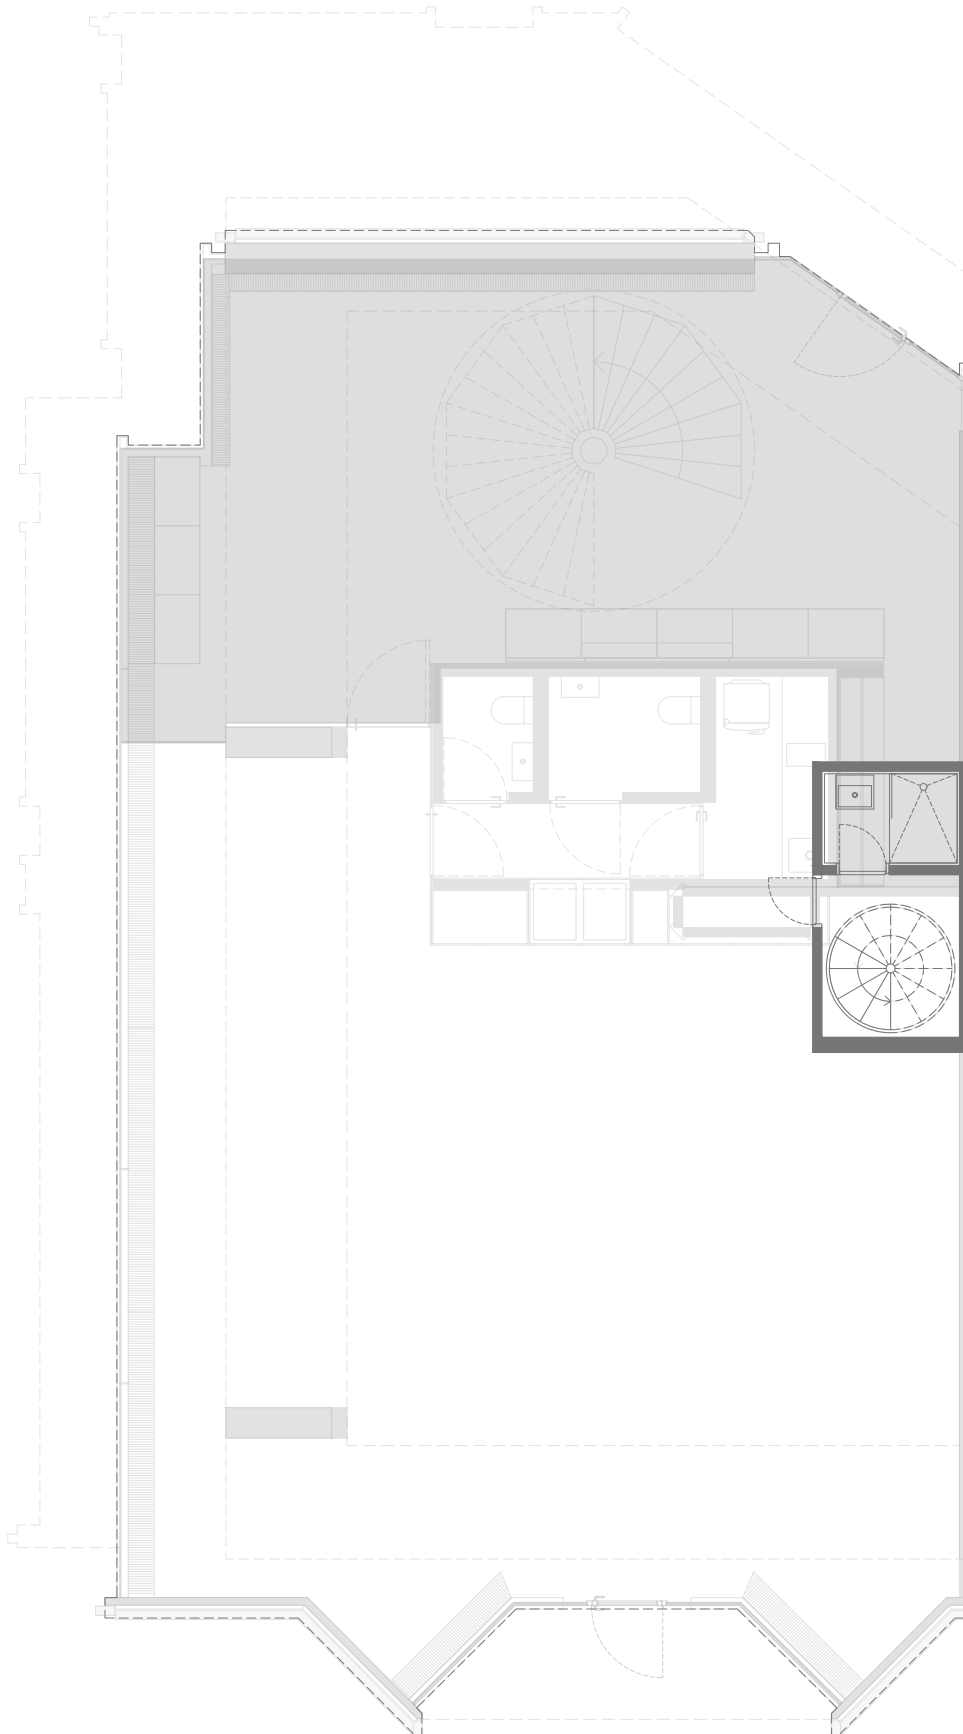

Klet s kopalnico s prho