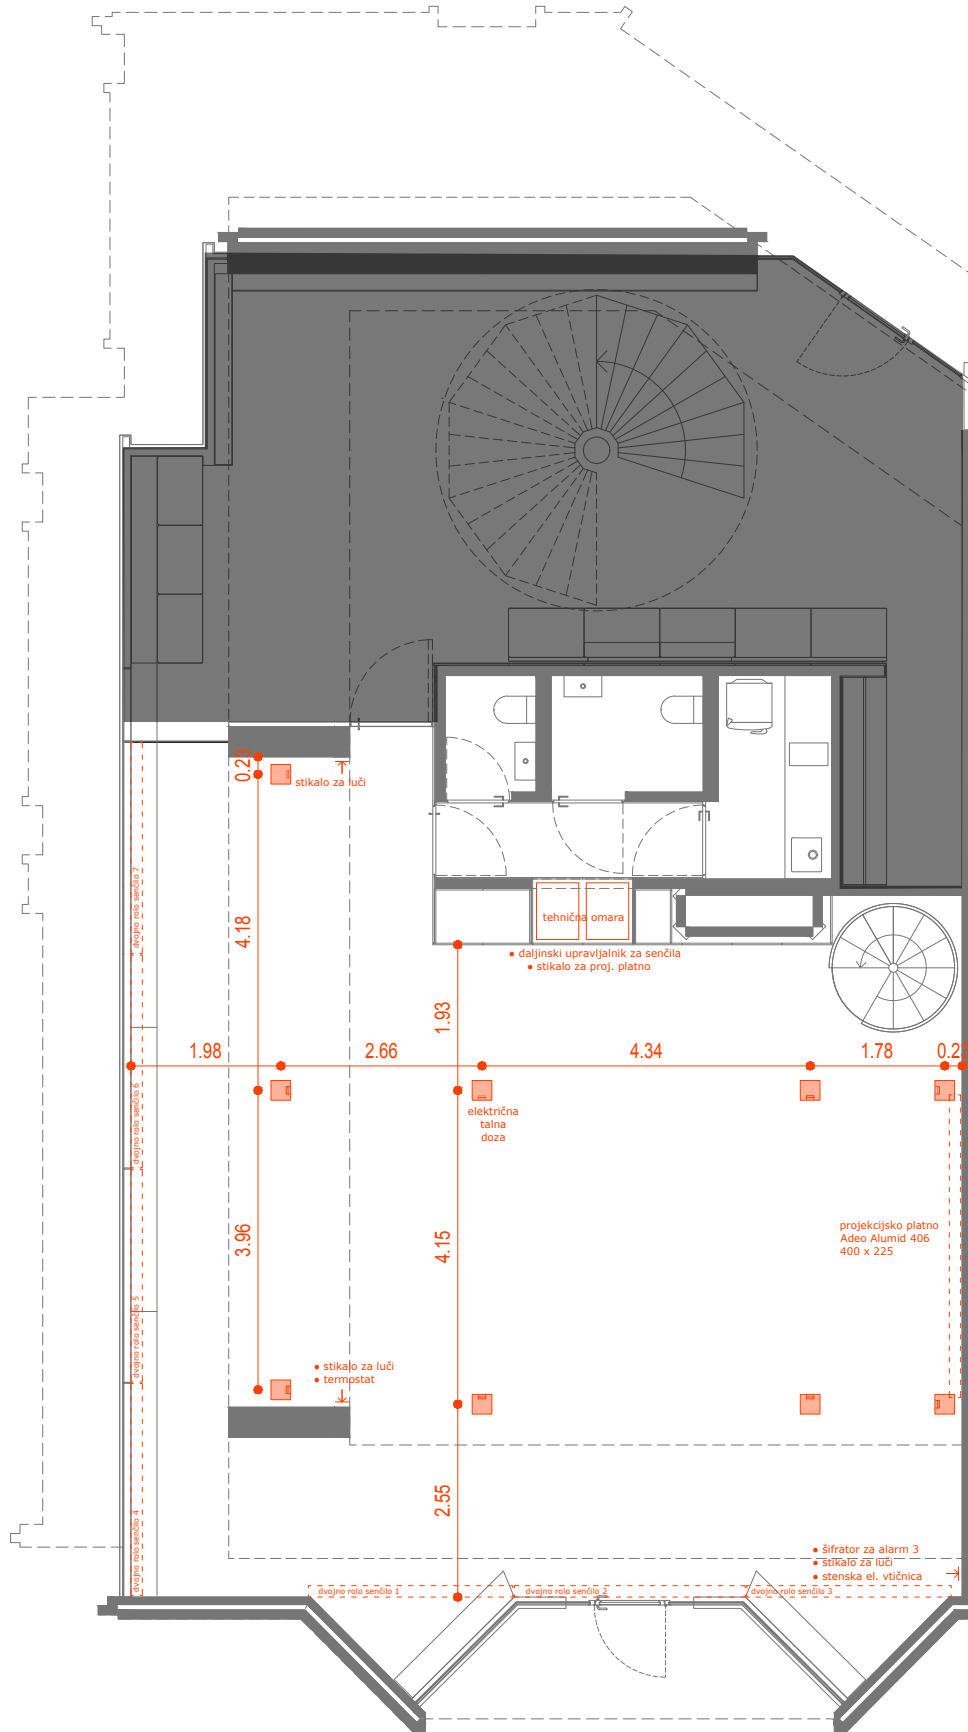

→ DRUGA OPREMA

- električni sistem dvojnih senčil (zatemnitvena in dodatna »blackout« senčila za skoraj popolno temo)
- govorniški pult
- popolnoma opremljena kuhinja s hladilnikom, štedilnikom, pečico in pomivalnim strojem (vse Gorenje)
- sanitarije (2x) so prilagojene tudi invalidom
- ločena kopalnica s prho
- 12 miz
- 70 stolov
- prezenter (pointer)
- ogrodje na stropu (grid) za montažo dodatnih elementov

* Osnovna oprema zajema osnovno osvetlitev, optično internetno povezavo (Wi-Fi), prostorna stranišča, tudi za invalide, lastni vhod z neomejenim kartičnim vstopom.

EDVARD

Mere prostora

Merilo 1 : 100

Priključki in inštalacije