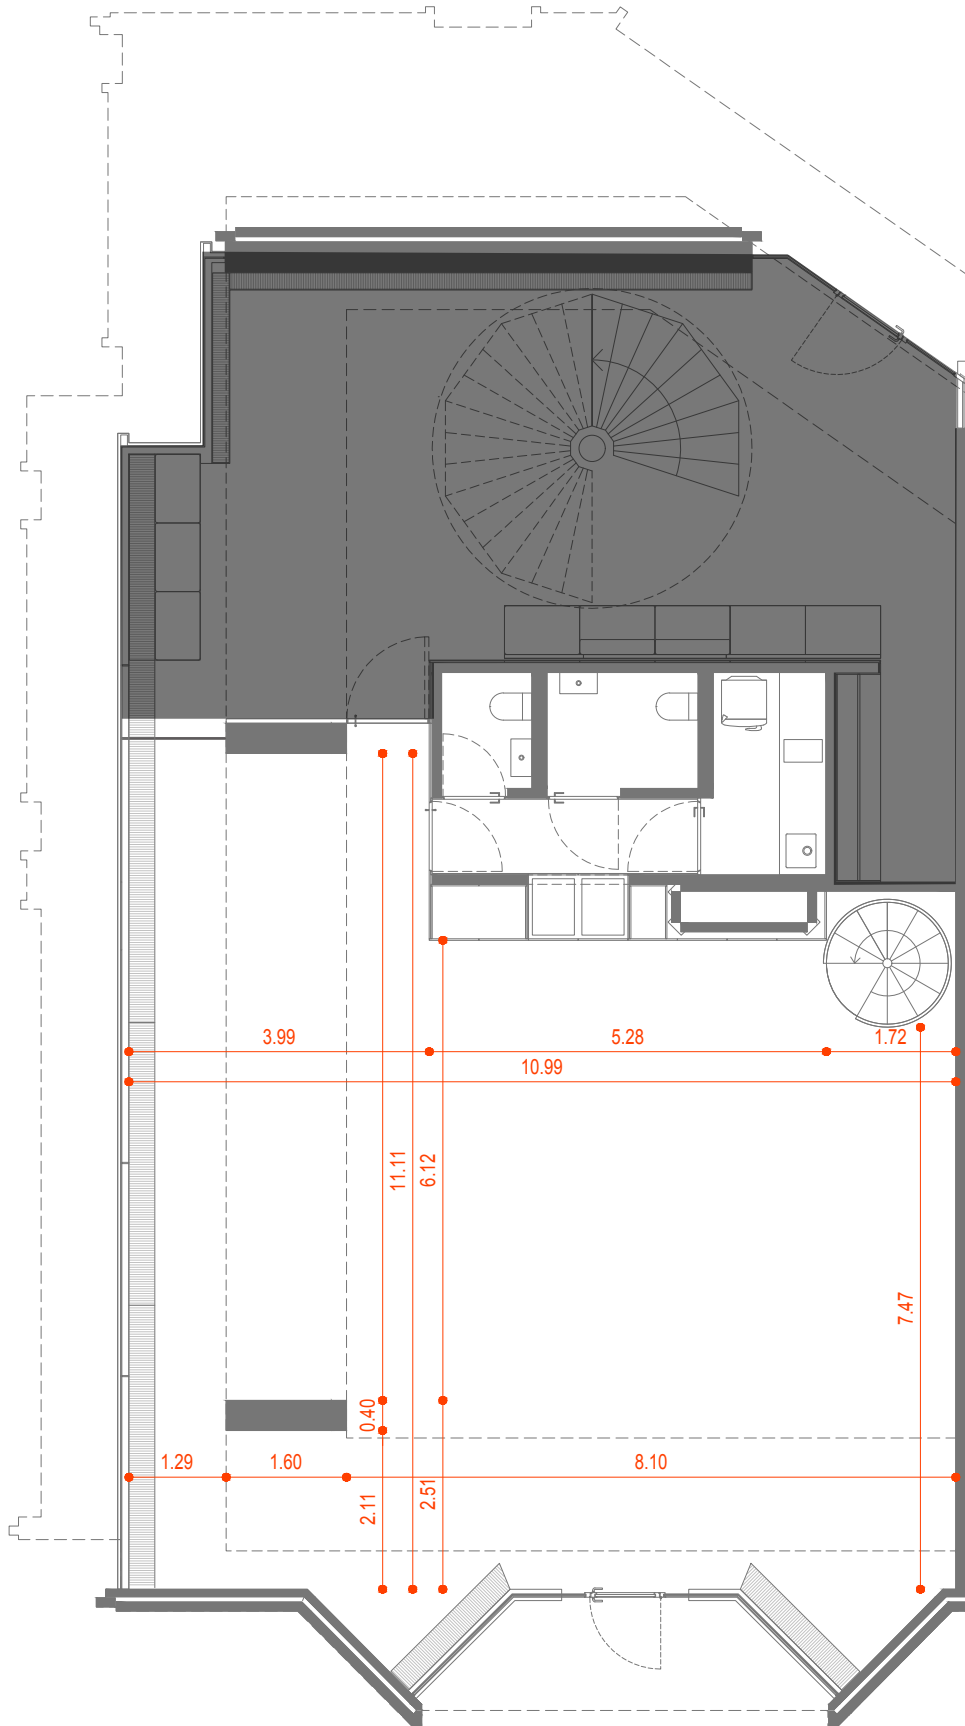

→ DRUGA OPREMA

- električni sistem dvojnih senčil (zatemnitvena in dodatna »blackout« senčila za skoraj popolno temo)
- govorniški pult
- popolnoma opremljena kuhinja s hladilnikom, štedilnikom, pečico in pomivalnim strojem (vse Gorenje)
- sanitarije (2x) so prilagojene tudi invalidom
- ločena kopalnica s prho
- 12 miz
- 70 stolov
- prezenter (pointer)
- ogrodje na stropu (grid) za montažo dodatnih elementov

* Osnovna oprema zajema osnovno osvetlitev, optično internetno povezavo (Wi-Fi), prostorna stranišča, tudi za invalide, lastni vhod z neomejenim kartičnim vstopom.

EDVARD

Mere prostora

Merilo 1 : 100

Priključki in inštalacije